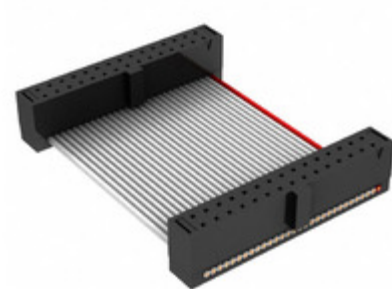

## FFSD-15-D-72.00-01-N

Obrázky jsou pouze orientační.  
Podrobné informace o produktu naleznete v části Technické údaje produktu.  
Koupit FFSD-15-D-72.00-01-N s důvěrou od Component-World.HK, 1 rok záruka

**Part Number:** [FFSD-15-D-72.00-01-N](#)

**Výrobce:** [Samtec, Inc.](#)

**Popis:** .050 X .050 C.L. FEMALE IDC ASSE

**Datový list:** [FFSD Series Datasheet](#)

[FFSD-xx-x-xx.xx-01-x-x-zzz Drawing](#)

**RoHS Status:** Bez olova / V souladu RoHS

### PARAMETR PRODUKTU

<b>Part Number</b>	FFSD-15-D-72.00-01-N	<b>Výrobce</b>	<a href="#">Samtec, Inc.</a>
<b>Popis</b>	.050 X .050 C.L. FEMALE IDC ASSE	<b>Stav volného vedení / RoHS</b>	Bez olova / V souladu RoHS
<b>Dostupné množství</b>	3853 pcs	<b>Datový list</b>	<a href="#">FFSD Series Datasheet</a> <a href="#">FFSD-xx-x-xx.xx-01-x-x-zzz Drawing</a>
<b>Kategorie</b>	<a href="#">Sestavy kabelů</a>	<b>Série</b>	*
<b>Výrobní standardní doba výroby</b>	3 Weeks	<b>Stav volného vedení / RoHS</b>	Lead free / RoHS Compliant
<b>Detailní popis</b>	Position Cable Assembly Rectangular		